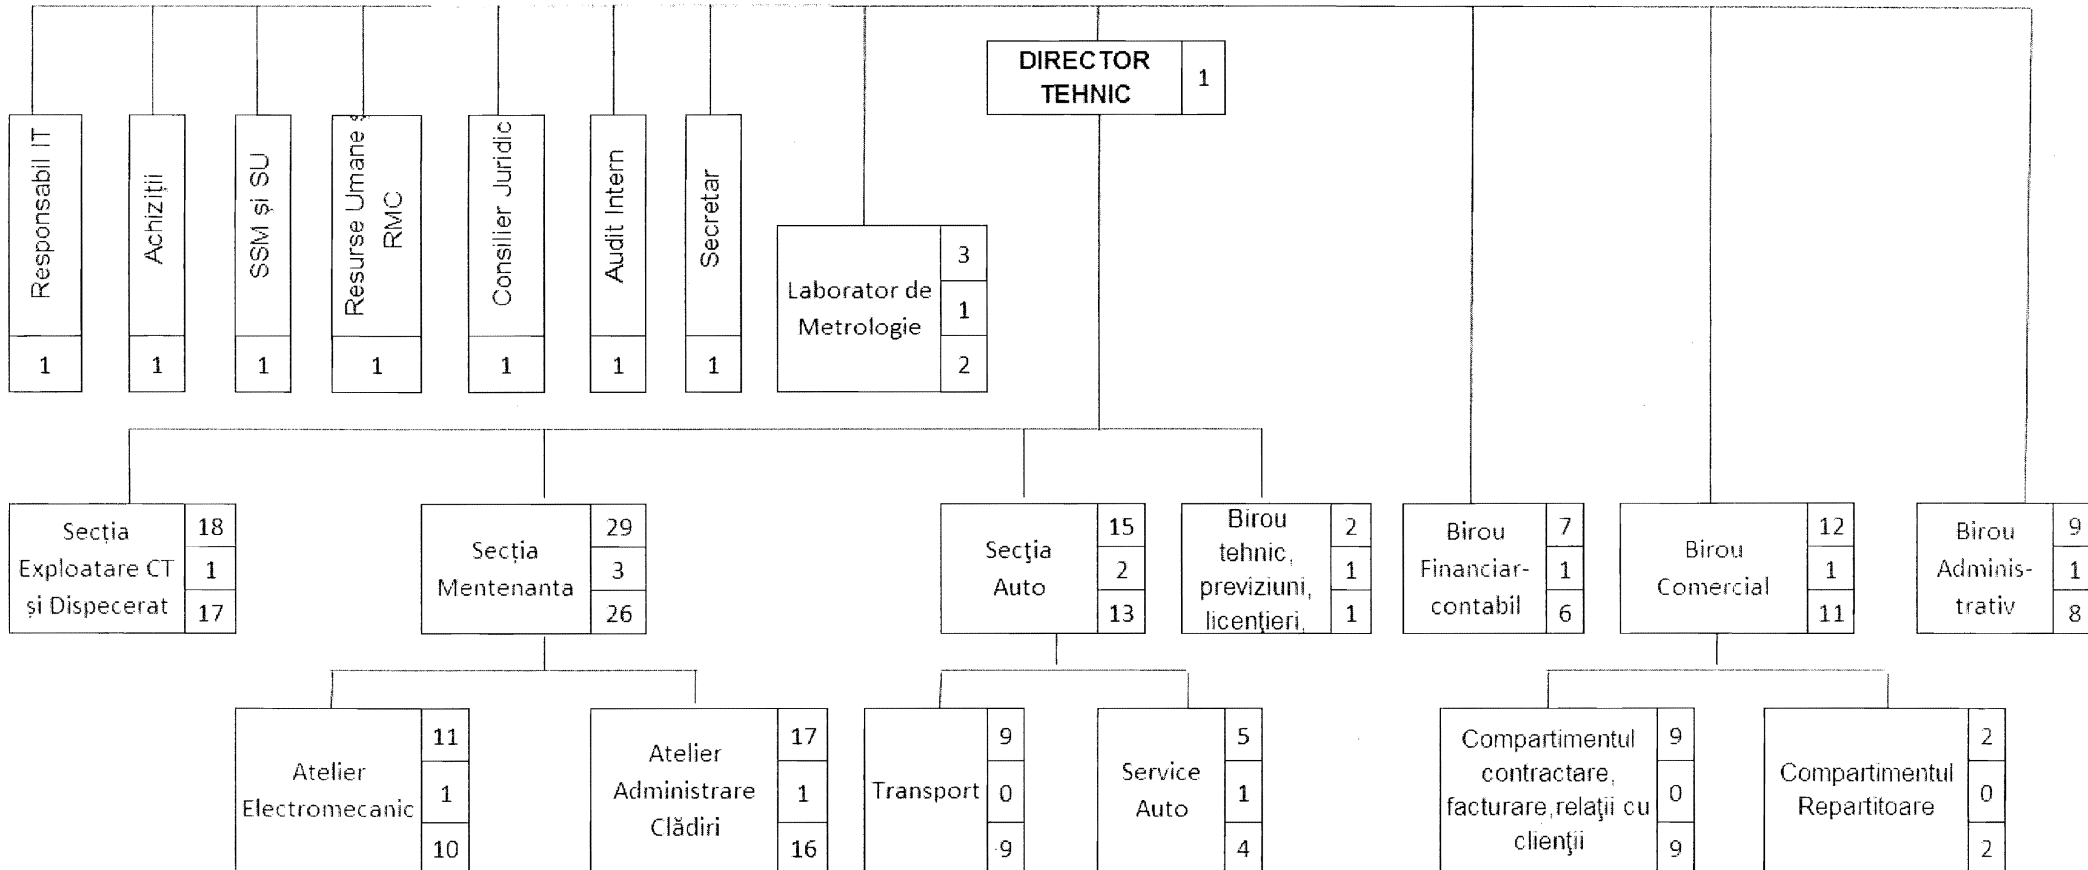

**R.A.G.C.L. PAȘCANI**

**CONSILIUL DE ADMINISTRAȚIE**

Anexa nr. 1

POSTURI RAGCL		
Conducere	Execuție	Total
13	91	104

DIRECTOR GENERAL	1
------------------	---

Avizată prin H.C.A. al R.A.G.C.L.  
 Nr. 37 din 10.02.2016  
 Director General  
 Ing. Gelu Nedelcu